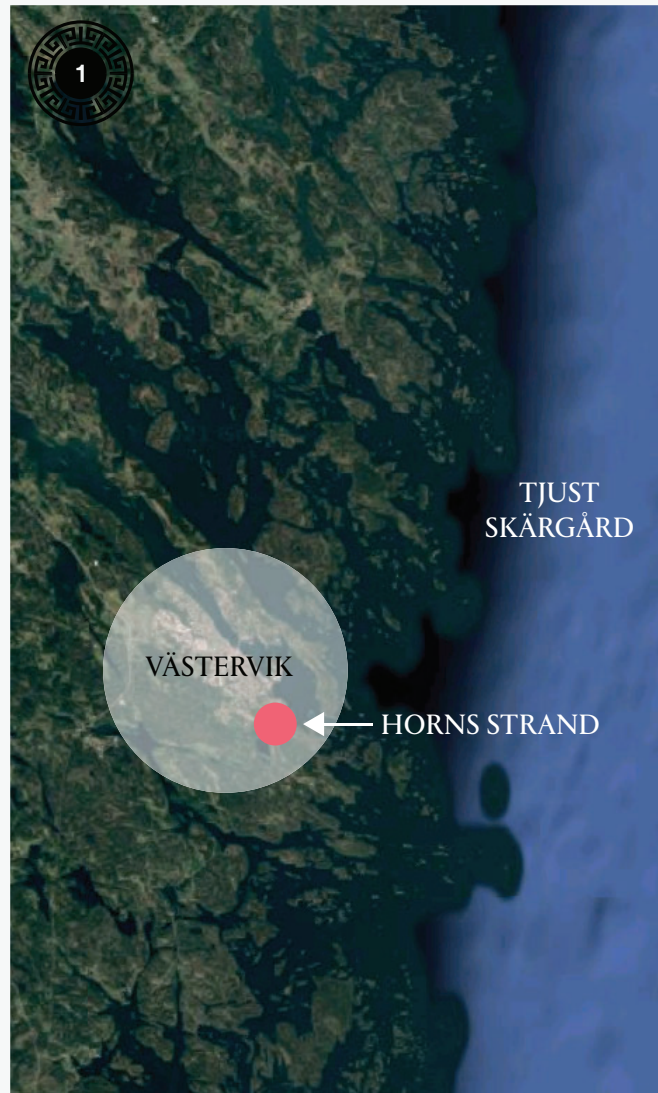

HORNS STRAND

- ① Tjust Skärgård, flygfoto
- ② Västerviks pappersbruk
- ③ Tjust skärgård, miljö
- ④ Vattenlinjen vid Horns Strand

PLACERING

Horns Strand ligger nära vattnet invid Örserumsviken i Västervik. Beläget inom Tjust skärgård.

Tjust skärgård är ett skärgårdsområde som tillhör Tjustbygden och ligger huvudsakligen i Västerviks kommun.

HISTORIK

Den tidiga industrialismen var omfattade i Tjust, genom olika bruksrörelser. Västerviks pappersbruk var länge beläget (år 1914-1980) vid Örserumsviken, byggdes sedan om till industrihotell.

Området består av en omfattade kust med fritidshusbebyggelse som möter landsvägarnas faluröda husklungor och torpbebyggelse.

LANDSKAP

Horns Strand beskrivs som en stadsdel mellan hav och skog, tomterna ligger i sluttningen upp mot skogen och har alla delvis havsutsikt.

Tomterna omges av typisk skärgårdsnatur med tallar, blåbärsris och ljung.