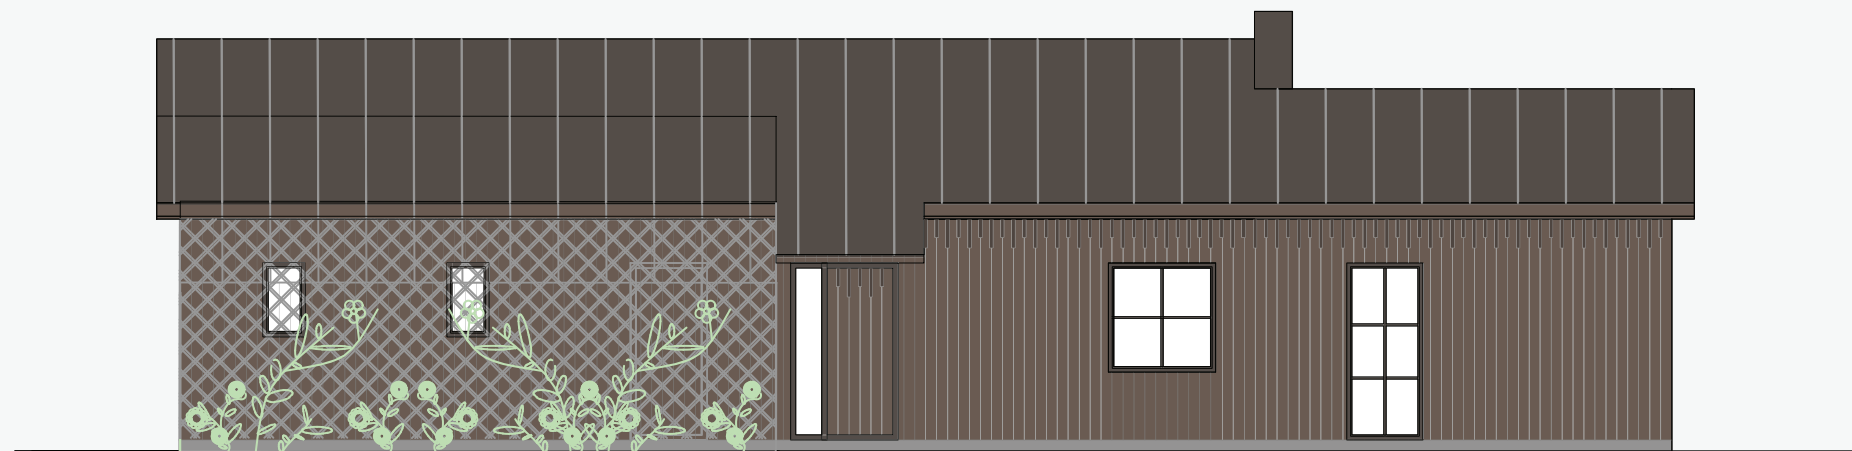

FASAD MOT VÄSTER
1:100