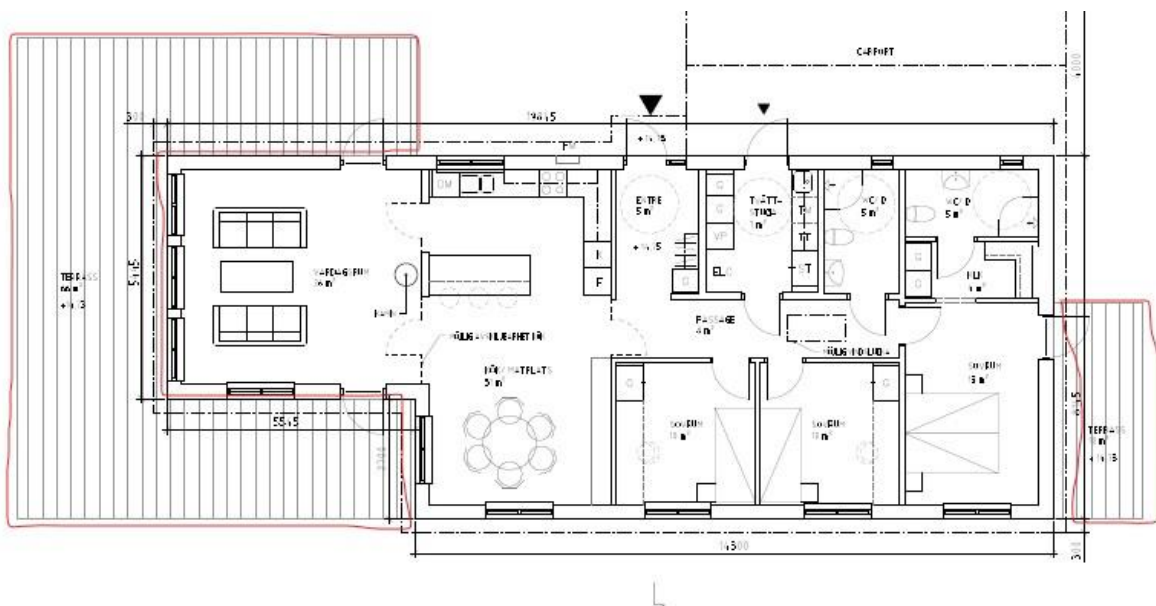

Altaner

Trallaltaner på husets fram och baksida vid rödlinringade områden på planritning nedan.

- ☐ 1. Ingår ej (std)
- ☐ 2. På grusad bädd med regelverk som vilar på stenplattor. 28x120 trallbrädor. (Pris: **150 000** kr, inkl. moms)