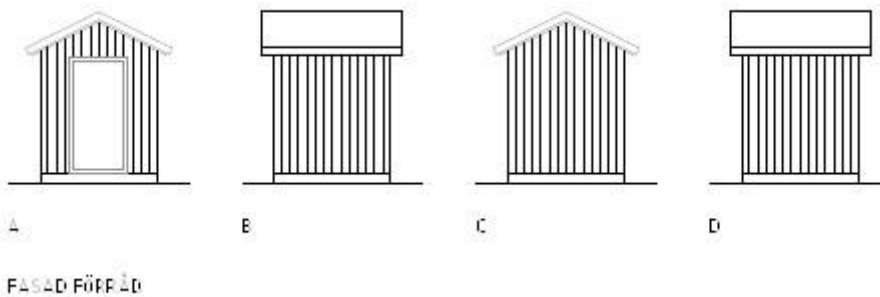

Förråd

Panel lika hus

- ☐ 1. Ingår ej (std)
- ☐ 2. Panel lika husets, obehandlad dörr målas in på byggplats. Papptak. Levereras i modul. Ställs på grusad bädd på plattor. Trallbotten. (Pris: **45 950** kr, inkl. moms)