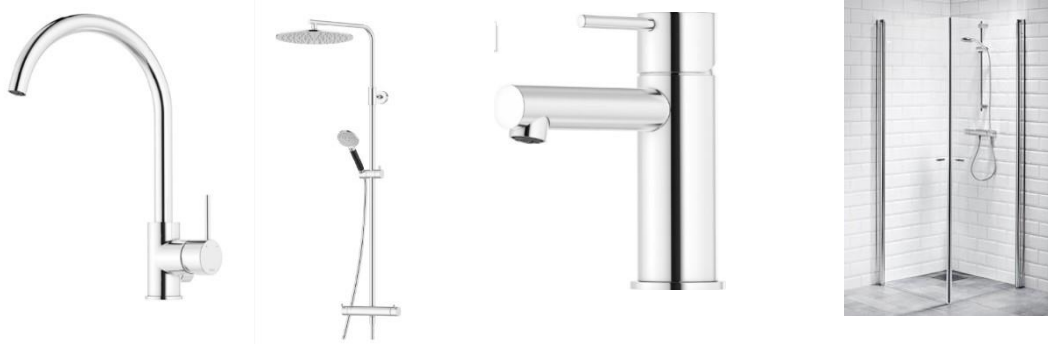

Blandarpaket Mora INXX II

☐ **Standard:** Mora INXX II krom + Alterna Picto 90x90 rakt klarglas